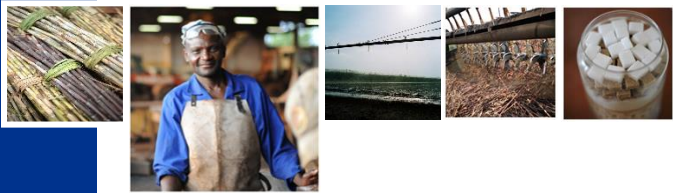

SUCAF Centrafrique

Une Entreprise Citoyenne