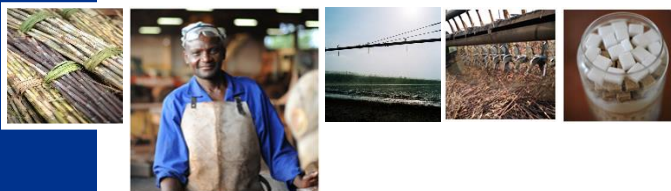

SUCRE VOS ENVIES