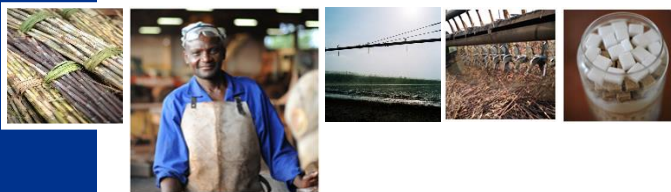

Entreprise Centrafricaine