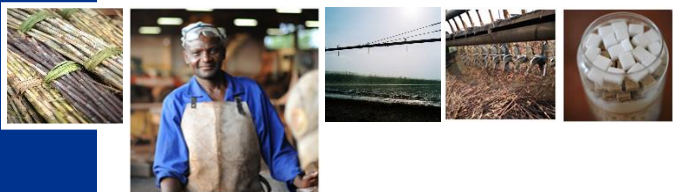

SUCAF Centrafrique

Entreprise Citoyenne