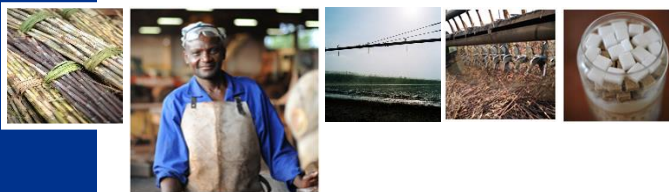

SUCAF Centrafrique

Entreprise Citoyenne